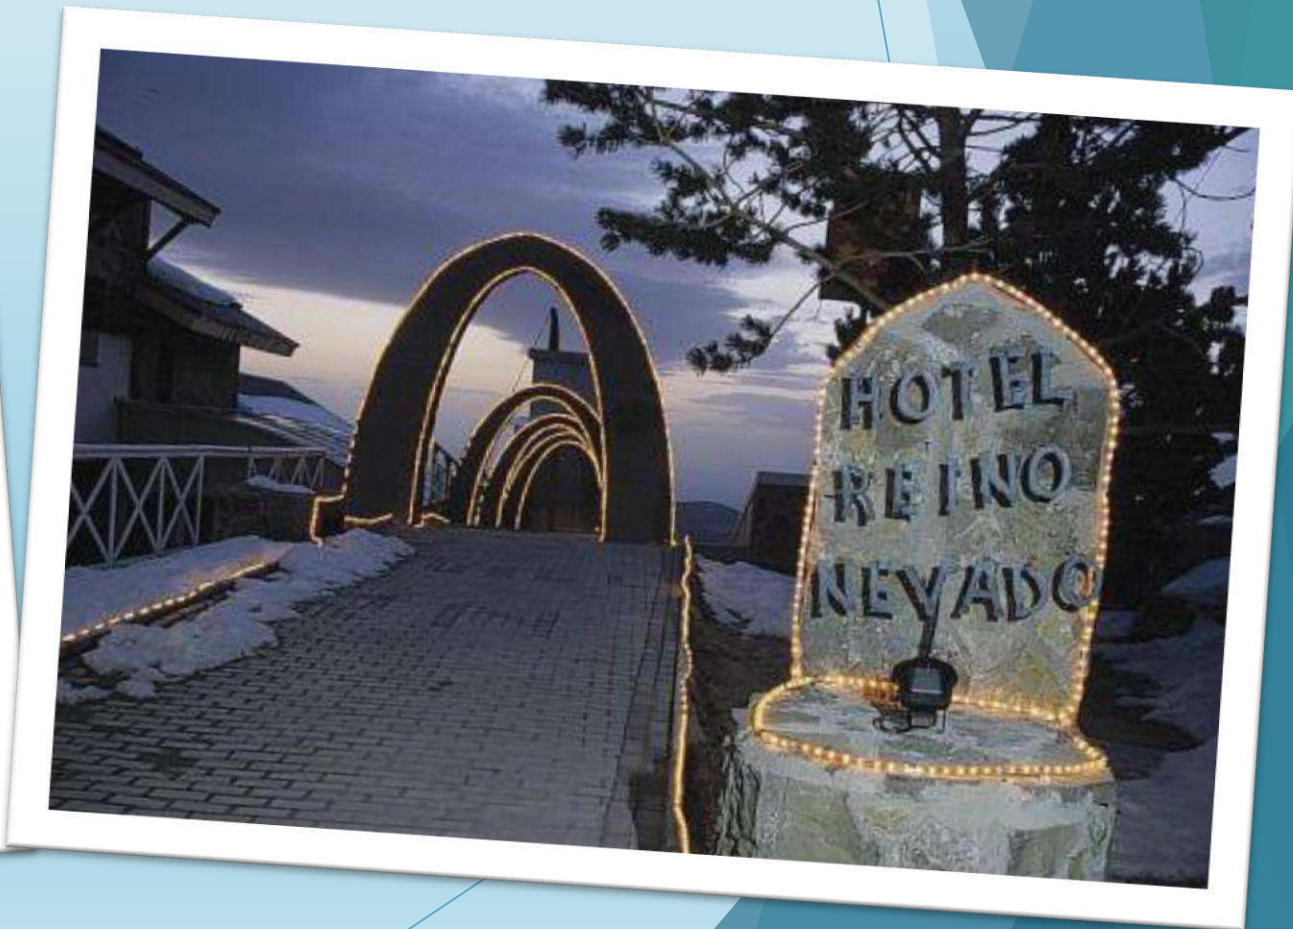

**ENGLISH
SUMMER CAMP
IN SIERRA NEVADA**

Lugar: HOTEL REINO NEVADO

- ▶ **¡Hotel en exclusividad para el curso!**
- ▶ **Todas las habitaciones con baño completo, amplio comedor, excelentes vistas, salón de juegos, aulas, gran terraza para juegos, etc.**

INSTALACIONES UTILIZADAS

- ▶ **Las propias del hotel (aulas, zona exterior, rocódromo, tatami de judo...)**
- ▶ **CAR (Centro de Alto Rendimiento): campo de fútbol de hierba, pistas de atletismo, canchas polideportivas...**
- ▶ **Área recreativa Fuente del Mirlo (trineo ruso, roscos, bicislalon, tiro con arco...)**
- ▶ **Piscina Club Deportivo Montebajo.**