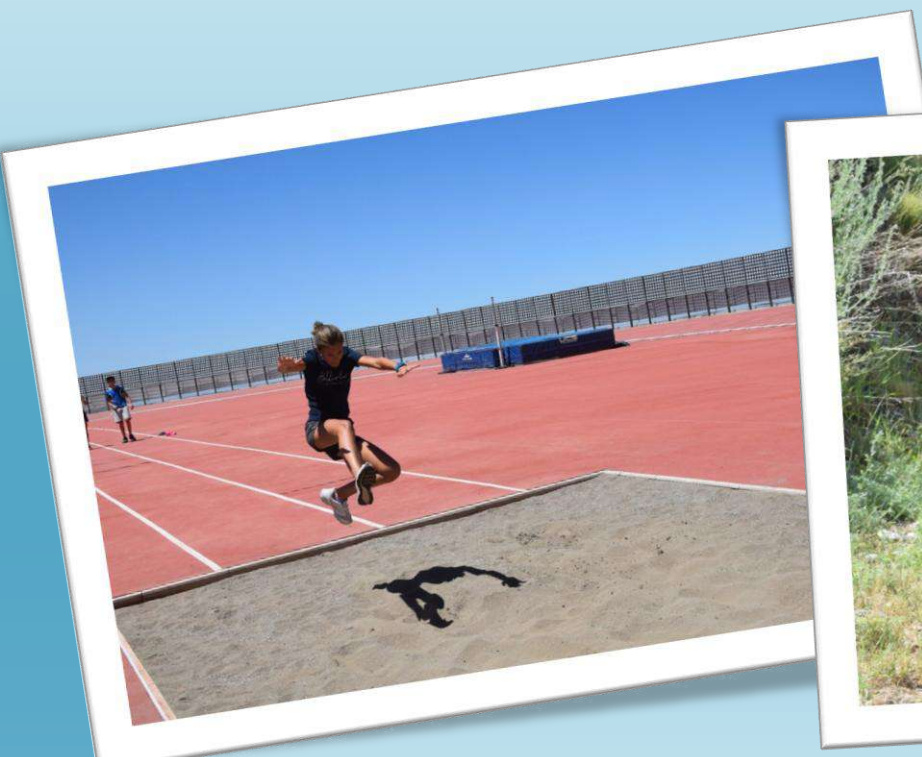

**ENGLISH
SUMMER CAMP
IN SIERRA NEVADA**

Lugar: HOTEL REINO NEVADO

- ▶ **¡Hotel en exclusividad para el curso!**
- ▶ **Todas las habitaciones con baño completo, amplio comedor, excelentes vistas, salón de juegos, aulas, gran terraza para juegos, etc.**

INSTALACIONES UTILIZADAS

- ▶ **Las propias del hotel (aulas, zona exterior, rocódromo, tatami de judo...)**
- ▶ **CAR (Centro de Alto Rendimiento): campo de fútbol de hierba, pistas de atletismo, canchas polideportivas...**
- ▶ **Área recreativa Fuente del Mirlo (trineo ruso, roscos, bicislalon, tiro con arco...)**
- ▶ **Piscina Club Deportivo Montebajo.**

Actividades

- ▶ **PaintBall Infantil, Tenis, Judo,**
- ▶ **Tiro con arco**
- ▶ **Piscina, Rocódromo**
- ▶ **Spiribol, Senderismo**
- ▶ **Fútbol**
- ▶ **Voleibol**
- ▶ **Atletismo**
- ▶ **Tenis de mesa**
- ▶ **Trineo Ruso**
- ▶ **Castillo hinchable**
- ▶ **Karts a pedales**
- ▶ **Taller de disfraces**
- ▶ **Fiestas, juegos, campeonatos...**